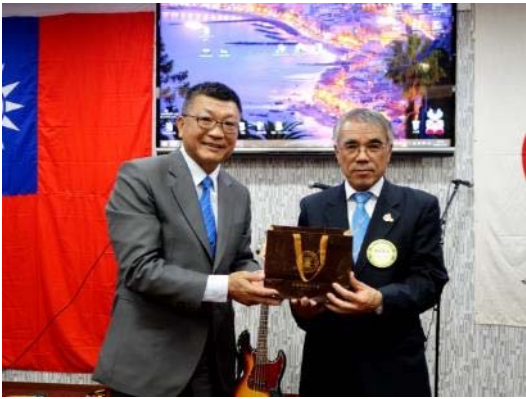

私は、入会して未だ5年目と日が浅いのですが、それでも嘉儀南 RC の皆さんとお会いするのは今回で4回目となります。

私が富津中央 RC 入会2年目の2015年5月に初めて嘉儀市へ訪問をした時と、2016年11月に当クラブ50周年記念式典来訪の折と、3回目が2017年5月に2回目となる嘉儀市への訪問をさせていただいた時。そして、今回の皆さんの来訪で4回目となります。

嘉儀南 RC の皆さんとは、富津中央 RC の諸先輩方が38年前に交流を始めてからのお付き合いとなりますが、私も今回、こうして皆さんとは久しぶりに再会が出来て、大変うれしく思います。

御挨拶

李龍駒 嘉義南区扶倫社副会長

幹事報告

神子勝美 幹事

- 1、訃報：藤平健司会員ご尊父 藤平由弘氏
葬儀等

場所：てんれい会館 富津店

通夜式：平成 30年11月19日(月)

18:00～

告別式：平成30年11月20日(火)

13:00～

懇親会の模様

ニコニコBOX

岡田良弘 親睦担当部長
 渡辺哲夫会長 嘉儀南区RCの皆様をお迎えして
 神子勝美幹事他出席会員 〃
 鈴木勉元会員 お招きありがとうございます。嘉儀
 の皆様をお迎えして
 嘉儀南区扶倫社訪日ご一同様より

合計 ￥41,000

出席報告

志波 克 出席担当部長